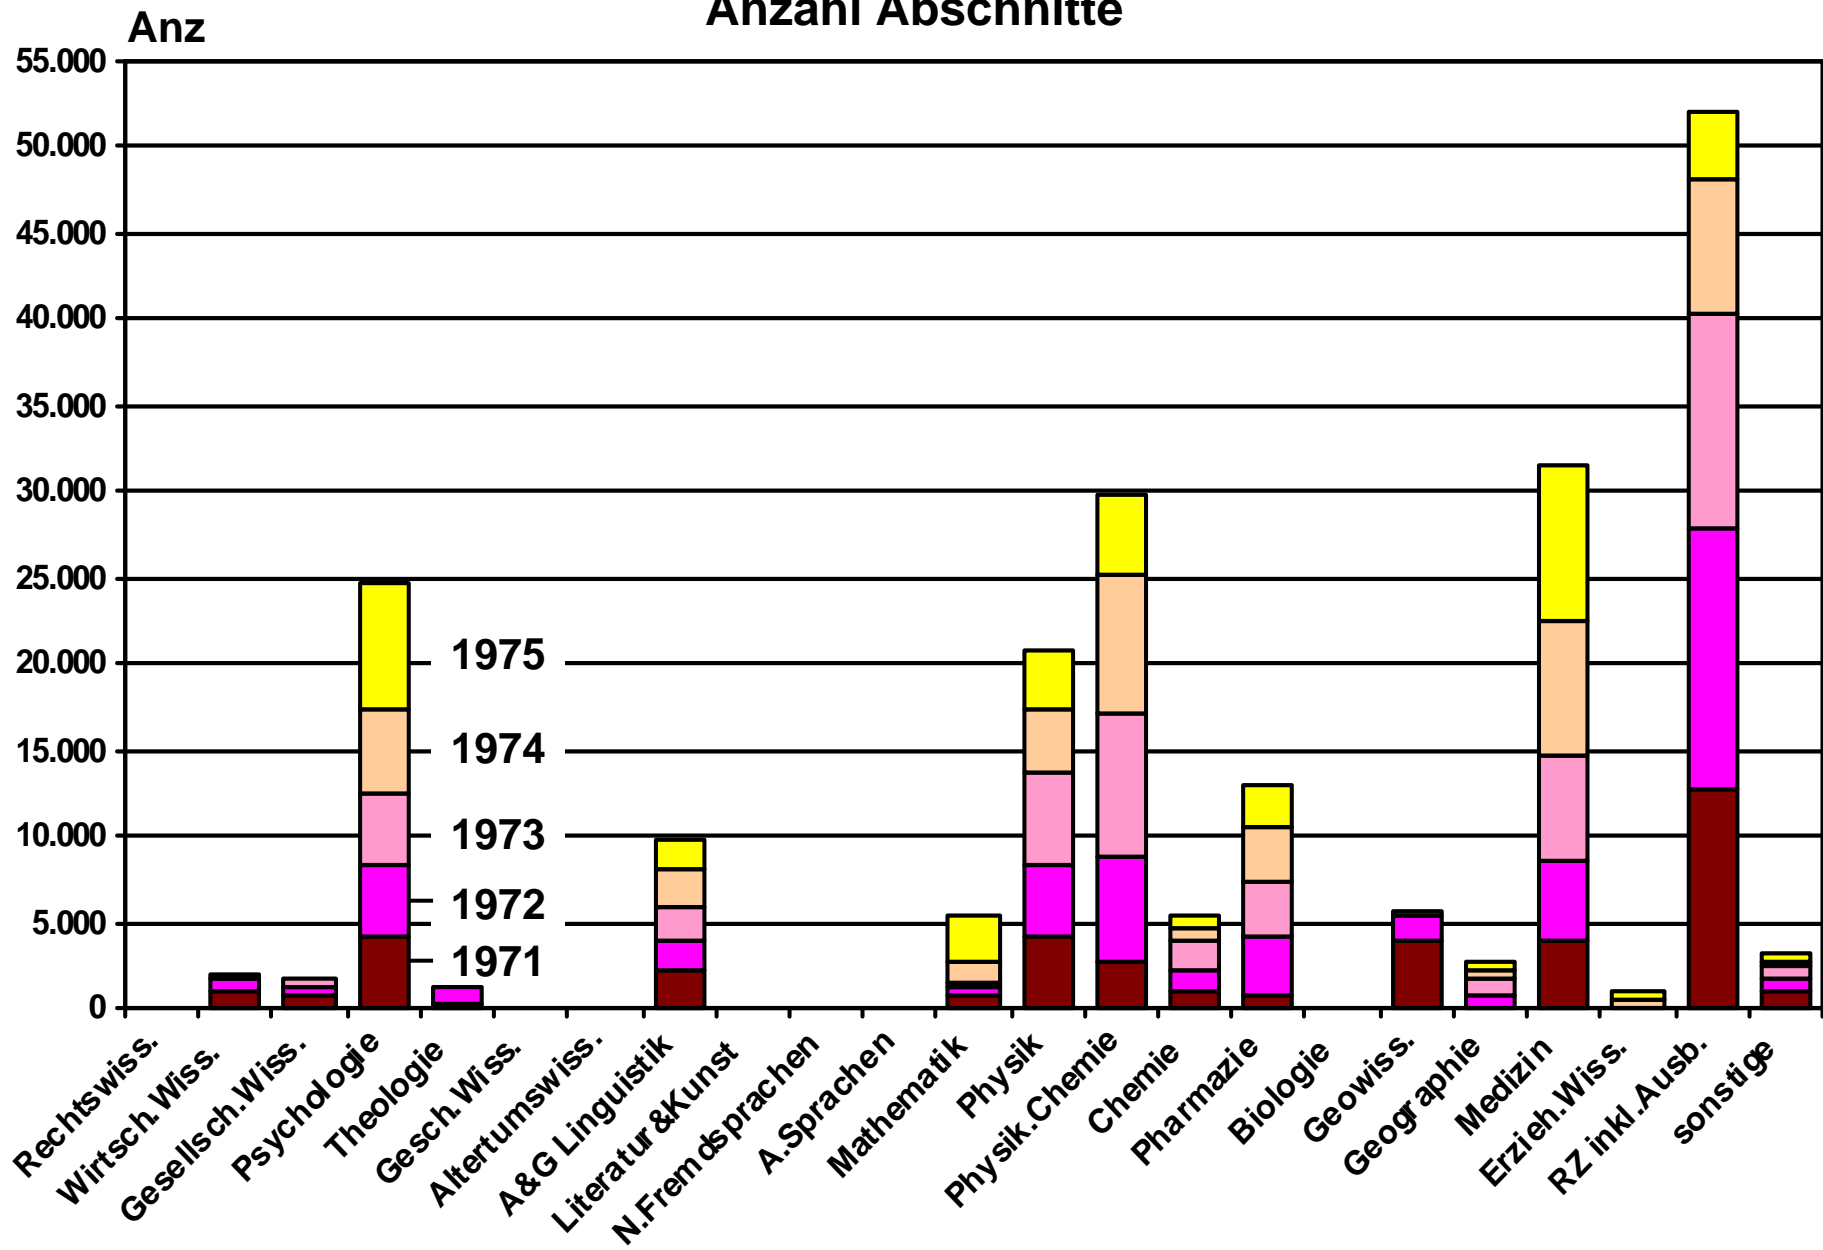

RZ Uni Marburg

Nutzung TR4 durch Fachbereiche

Anzahl Abschnitte

RZ Uni Marburg

Nutzung TR4 durch Fachbereiche

CPU-Zeiten der Abschnitte